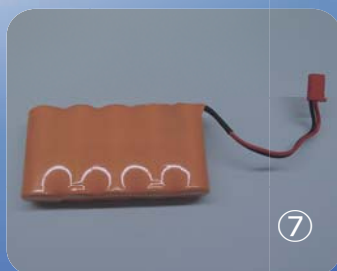

トレーナーキット
追加可能